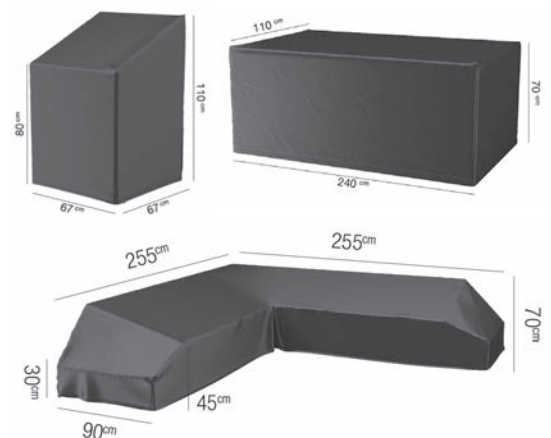

Laubsammler

einfaches und effizientes Sammeln und Aufnehmen von Blättern, auch für Vertikutiergut und Grasschnitt geeignet, leichte und komfortable Bedienung, aufrechtes und ergonomisches Arbeiten, geräuscharm, für unterschiedliche Untergründe z.B. Rasen, Asphalt, Pflastersteine usw., geeignet dank Höhenverstellung
4097267