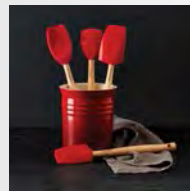

KÜCHEN- ACCESSOIRES

Seite 54 - 67